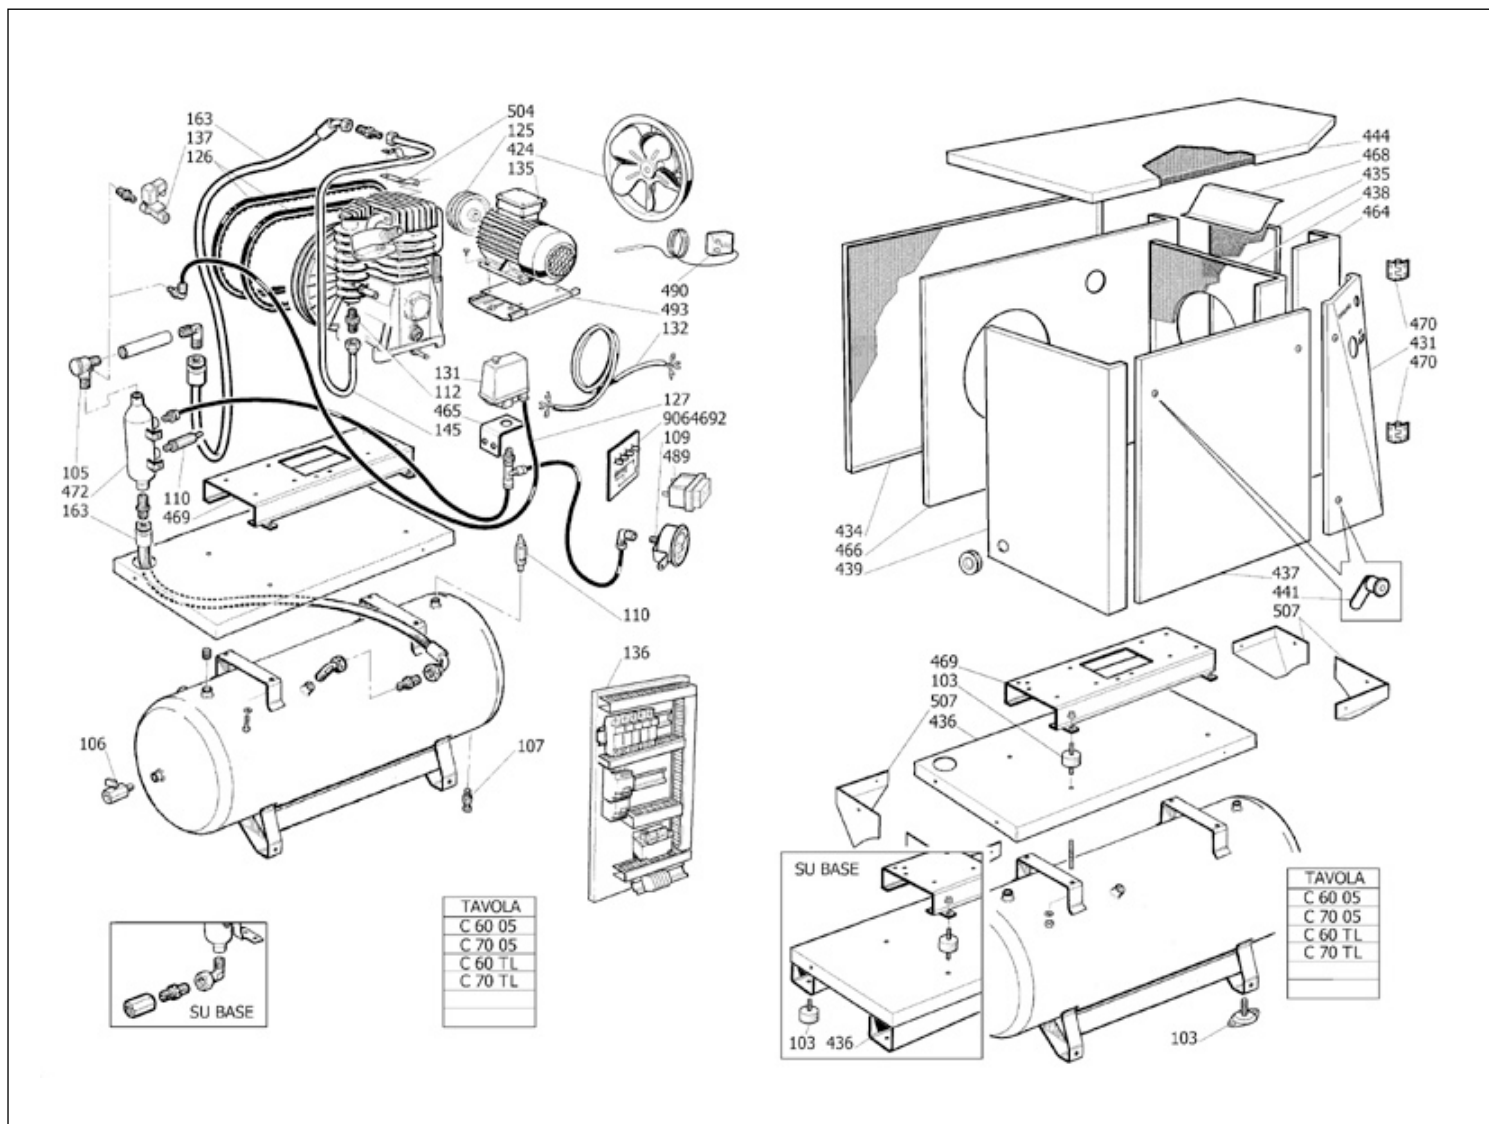

Information

Item 4116007015 Description B 6000/LN/HP 7 5 V400 12B NT

Part

Nr.	Item	Description	End	Q.ty
465	6275615700	Bracket	27/02/05	1.00 PC
465	6275615700	Bracket	29/10/06	1.00 PC
466	6275617700	Separation panel		1.00 PC
467	6275616000	Top panel		1.00 PC
469	6275615400	Motor base		1.00 PC
470	6275617600	Hinge		2.00 PC
472	6215040600	Receiver		1.00 PC
472	6215040600	Receiver	15/11/06	1.00 PC
472	6215040600	Receiver	27/06/11	1.00 PC